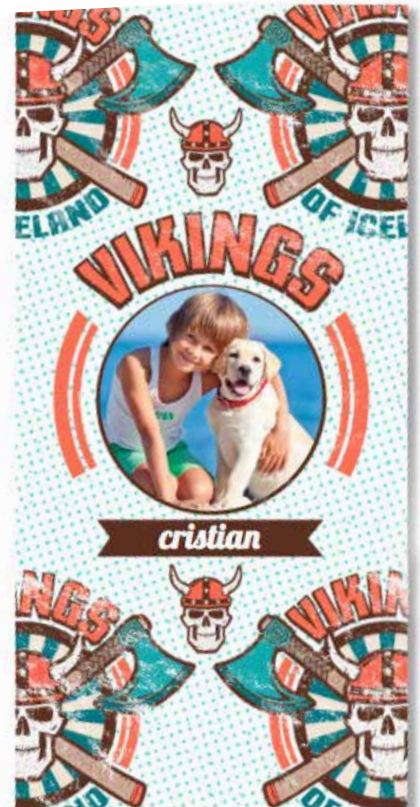

Braga de cuello

Personaliza tu braga de cuello y lúcela cuando lo necesites. Fabricado en tejido técnico 100% micro fibra, tubular elástico y sin costuras. Alta transpirabilidad, de secado rápido y absorbe los malos olores.

Impresión dos caras.

¡HAZLO YA!

Tallas	PVP	ENVÍO	TOTAL
Infantil (22x50cm)	10,00 €	4,95€	14,95€
Adulto (24x54cm)	9,00 €	4,95€	13,95€

Mochila de cuerdas

¡HAZLO YA!

Mochila de cuerdas regalo ideal para promocionar cualquier negocio. Gracias a su gran tamaño, podrás guardar lo que quieras, desde un equipo deportivo hasta ropa de cambio. Personalízala con tu logotipo o la foto que más te gusta. 100% poliéster.